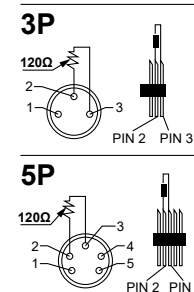

警告！

- 单条电源线切勿连接过多灯具，或者超负荷工作；
- 请勿使用绝缘层已经损伤的电源线，同时不要将电源线搭在其它导线上；
- 当灯具不使用或者清洁时，请将电源线拔掉；
- 不要大力拔插或者直接拖拽电源线。

6.3、信号连接

灯具设有标准的 DMX 输入和输出的 3 芯 XLR 插，请使用 DMX512 屏蔽双绞信号线。信号线一般连接距离为 150 米，长距离信号传输时，必须加入 DMX512 信号放大器。

使用一条屏蔽双绞信号线从控制器的 DMX 输出口连接到第一台设备的 DMX 输入口，并从第一台设备的 DMX 输出口连接到第二台设备的 DMX 输入口，依此类推，直到将所有的灯具连接完毕，然后在每一连路的最后一个连接灯具输出 3 芯插孔上安装一个终端插头。（在 3 芯带针卡侬插头的 2、3 插针之间焊接一个 4/1W、120Ω 的电阻）。

七、控制面板

7.1、面板介绍

- 采用 OLED 显示屏；
- 按 MENU（菜单）键查看或修改灯具功能设置，按 UP（上）DOWN（下）；
- 按 ENTER（确认）键确认您选择好的功能菜单，将进入菜单中相对应的子菜单，每一项菜单均代表着灯具的特定功能（具体见下表所示）；
- 按 ENTER（确认）键保存您所作的修改或进入子菜单，按 UP 或 DOWN 键可对数值进行修改（增减数值）；
- 按 MENU（菜单）键回到上一级菜单或退出。