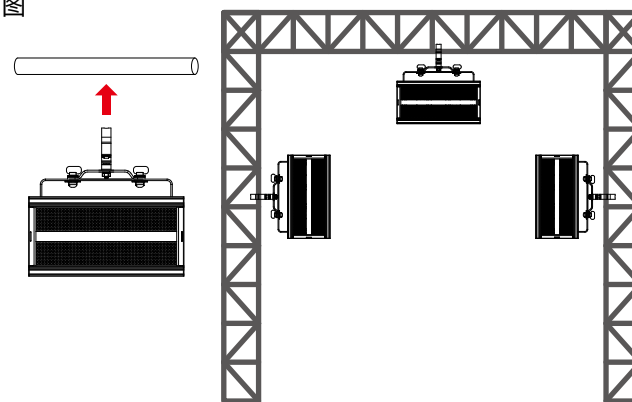

⚠️ 注意：当收到灯具后，请拆包检查是否有因运输而导致的损坏，如出现运输而导致的损坏，请不要使用此灯具，并尽快与当地技术人员或厂家联系。

4.2、设备包装

- 1、灯具包装前先断开电源使灯具完全冷却；
- 2、航空箱只能叠放两层，禁止倒放。

五、安装要求说明

5.1、灯钩安装

灯具可安装在舞台上或任意方向的桁架上，灯钩能快速简易地锁紧在桁架上。

警告!

灯具必须使用 1 个灯钩固定设备，另必须加 1 条安全保险绳连接在安全挂钩上，注意不能连接在提手上面。

安装灯钩及安全绳

5.2、设备安装

- 1、安装前必须验证灯钩及保险绳没有损坏，并验证安装物体能承受灯具及电缆附属等设备的总重量 6 倍；
- 2、灯钩安装在提手上，将灯钩水平插入提手安装孔，顺时针旋转 1/4 圈锁紧（灯钩形状以实物为准）。

5.3、吊挂安装示意图

5.4、雾化片安装

六、电源、信号连接

6.1、电源、信号座

- 1、卡侬座 3 针公
- 2、电源插座公
- 3、保险丝座
- 4、电源插座母
- 5、卡侬座 3 针母