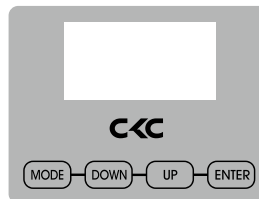

6.2、电源连接

连接方法：

- L (火线) - 棕色线
- E (地线) - 黄 / 绿双色线
- N (零线) - 蓝色线

连接电源时请注意电源电压和频率须与灯具上所标注的电压和频率相符。当多台灯具同时使用时，建议每台灯具的电源分别连接，这样可对每台灯具单独进行电源开 / 关控制。

注意：连接电源时必须将地线（黄 / 绿双色线）安全接地，并符合电气安装所有相关标准。

本产品使用 Powercon In/Out 进出连接电源线，由于功率原因，一条 2 平方的电源线 220V 最多可带 10 台产品，110V 最多可带 4 台产品。

警告！

- 单条电源线切勿连接过多灯具，或者超负荷工作；
- 请勿使用绝缘层已经损伤的电源线，同时不要将电源线搭在其它导线上；
- 当灯具不使用或者清洁时，请将电源线拔掉；
- 不要大力拔插或者直接拖拽电源线。

6.3、信号连接

灯具设有标准的 DMX 输入和输出的 3 芯 XLR 插，请使用 DMX512 屏蔽双绞信号线。信号线一般连接距离为 150 米，长距离信号传输时，必须加入 DMX512 信号放大器。

使用一条屏蔽双绞信号线从控制器的 DMX 输出口连接到第一台设备的 DMX 输入口，并从第一台设备的 DMX 输出口连接到第二台设备的 DMX 输入口，依此类推，直到将所有的灯具连接完毕，然后在每一连路的最后一个连接灯具输出 3 芯插孔上安装一个终端插头。（在 3 芯带针卡侬插头的 2、3 插针之间焊接一个 4/1W、120Ω 的电阻）。

七、控制面板

7.1、面板介绍

- 采用 OLED 显示屏；
- 按 MENU（菜单）键查看或修改灯具功能设置，按 UP（上）DOWN（下）；
- 按 ENTER（确认）键确认您选择好的功能菜单，将进入菜单中相对应的子菜单，每一项菜单均代表着灯具的特定功能（具体见下表所示）；
- 按 ENTER（确认）键保存您所作的修改或进入子菜单，按 UP 或 DOWN 键可对数值进行修改（增减数值）；
- 按 MENU（菜单）键回到上一级菜单或退出。