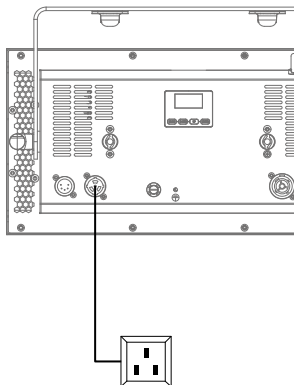

6.2、电源连接

连接方法：

- L (火线) - 棕色线
- E (地线) - 黄 / 绿双色线
- N (零线) - 蓝色线

连接电源时请注意电源电压和频率须与灯具上所标注的电压和频率相符。当多台灯具同时使用时，建议每台灯具的电源分别连接，这样可对每台灯具单独进行电源开 / 关控制。

注意：连接电源时必须将地线（黄 / 绿双色线）安全接地，并符合电气安装所有相关标准。

本产品使用 Powercon In/Out 进出连接电源线，由于功率原因，一条 2 平方的电源线 220V 最多可带 10 台产品，110V 最多可带 4 台产品。

警告！

- 单条电源线切勿连接过多灯具，或者超负荷工作；
- 请勿使用绝缘层已经损伤的电源线，同时不要将电源线搭在其它导线上；
- 当灯具不使用或者清洁时，请将电源线拔掉；
- 不要大力拔插或者直接拖拽电源线。