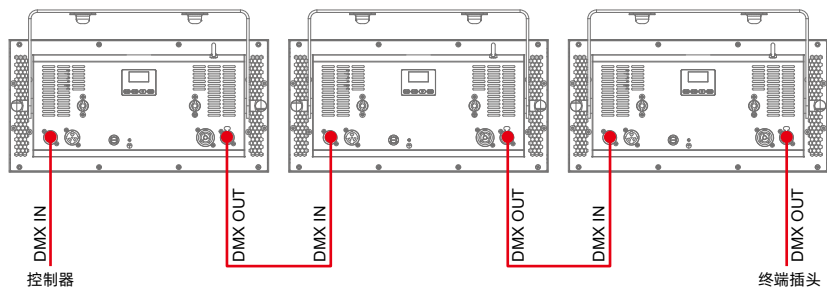

安装灯钩及安全绳

5.2、设备安装

- 1、安装前必须验证灯钩及保险绳没有损坏，并验证安装物体能承受灯具及电缆附属等设备的总重量 6 倍；
- 2、灯钩安装在提手上，将灯钩水平插入提手安装孔，顺时针旋转 1/4 圈锁紧（灯钩形状以实物为准）。

5.3、吊挂安装示意图

5.4、雾化片安装

六、电源、信号连接

6.1、电源、信号座

- 1、卡侬座 3 针公
- 2、电源插座公
- 3、保险丝座
- 4、电源插座母
- 5、卡侬座 3 针母

6.2、电源连接

连接方法：

- L (火线) - 棕色线
- E (地线) - 黄 / 绿双色线
- N (零线) - 蓝色线

连接电源时请注意电源电压和频率须与灯具上所标注的电压和频率相符。当多台灯具同时使用时，建议每台灯具的电源分别连接，这样可对每台灯具单独进行电源开 / 关控制。

注意：连接电源时必须将地线（黄 / 绿双色线）安全接地，并符合电气安装所有相关标准。

本产品使用 Powercon In/Out 进出连接电源线，由于功率原因，一条 2 平方的电源线 220V 最多可带 10 台产品，110V 最多可带 4 台产品。

警告！

- 单条电源线切勿连接过多灯具，或者超负荷工作；
- 请勿使用绝缘层已经损伤的电源线，同时不要将电源线搭在其它导线上；
- 当灯具不使用或者清洁时，请将电源线拔掉；
- 不要大力拔插或者直接拖拽电源线。

6.3、信号连接

灯具设有标准的 DMX 输入和输出的 3 芯 XLR 插，请使用 DMX512 屏蔽双绞信号线。信号线一般连接距离为 150 米，长距离信号传输时，必须加入 DMX512 信号放大器。

使用一条屏蔽双绞信号线从控制器的 DMX 输出口连接到第一台设备的 DMX 输入口，并从第一台设备的 DMX 输出口连接到第二台设备的 DMX 输入口，依此类推，直到将所有的灯具连接完毕，然后在每一连路的最后一个连接灯具输出 3 芯插孔上安装一个终端插头。（在 3 芯带针卡侬插头的 2、3 插针之间焊接一个 4/1W、120Ω 的电阻）。

七、控制面板

7.1、面板介绍

- 采用 OLED 显示屏；
- 按 MENU（菜单）键查看或修改灯具功能设置，按 UP（上）DOWN（下）；
- 按 ENTER（确认）键确认您选择好的功能菜单，将进入菜单中相对应的子菜单，每一项菜单均代表着灯具的特定功能（具体见下表所示）；
- 按 ENTER（确认）键保存您所作的修改或进入子菜单，按 UP 或 DOWN 键可对数值进行修改（增减数值）；
- 按 MENU（菜单）键回到上一级菜单或退出。