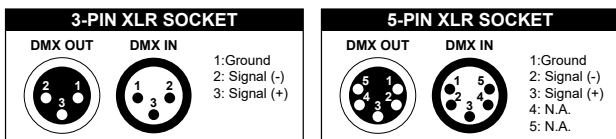

6.3、信号连接

灯具设有标准的 DMX 输入和输出的 3 芯 XLR 插，请使用 DMX512 屏蔽双绞信号线。信号线一般连接距离为 150 米，长距离信号传输时，必须加入 DMX512 信号放大器。