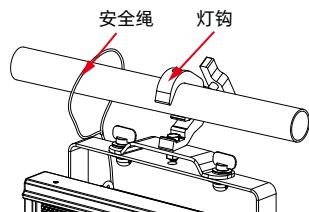

⚠️ 注意：当收到灯具后，请拆包检查是否有因运输而导致的损坏，如出现运输而导致的损坏，请不要使用此灯具，并尽快与当地技术人员或厂家联系。

4.2、设备包装

- 1、灯具包装前先断开电源使灯具完全冷却；
- 2、航空箱只能叠放两层，禁止倒放。

五、安装要求说明

5.1、灯钩安装

灯具可安装在舞台上或任意方向的桁架上，灯钩能快速简易地锁紧在桁架上。

警告!

灯具必须使用 1 个灯钩固定设备，另必须加 1 条安全保险绳连接在安全挂钩上，注意不能连接在提手上面。

安装灯钩及安全绳

5.2、设备安装

- 1、安装前必须验证灯钩及保险绳没有损坏，并验证安装物体能承受灯具及电缆附属等设备的总重量 6 倍；
- 2、灯钩安装在提手上，将灯钩水平插入提手安装孔，顺时针旋转 1/4 圈锁紧（灯钩形状以实物为准）。

5.3、吊挂安装示意图

5.4、雾化片安装

六、电源、信号连接

6.1、电源、信号座

- 1、卡侬座 3 针公
- 2、电源插座公
- 3、保险丝座
- 4、电源插座母
- 5、卡侬座 3 针母