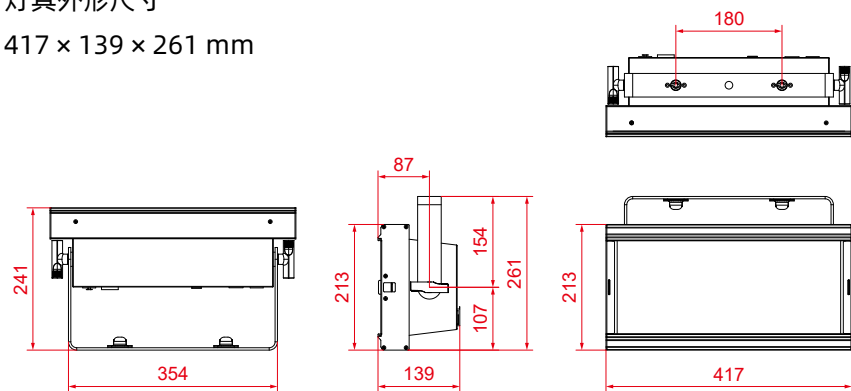

- 灯具在 -20°C ~ 45°C 正常工作，更换设备里的任何元器件、配件时，确保电源已断开，以防触电造成伤害；
- 灯具运行时表面最高温度可达 58°C，请勿徒手触摸。

- 灯具必须安装在足够通风的地方，至少距离邻近表面 0.5m，确保没有任何通风孔被堵塞；
- 请勿将灯具直接安装在可燃物体上；
- 灯具所有外表面离可燃物最小距离 0.5m。

二、产品简介

2.1、灯具外形尺寸

417 × 139 × 261 mm