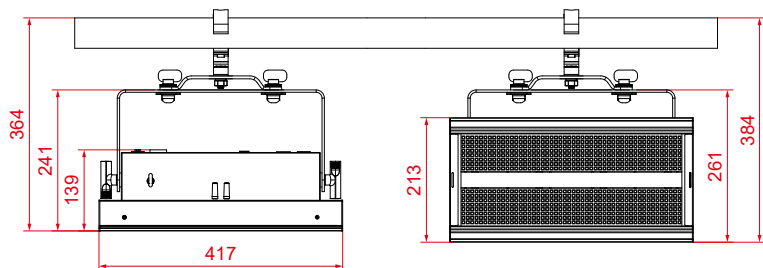

4.2、设备包装

- 1、灯具包装前先断开电源使灯具完全冷却；
- 2、航空箱只能叠放两层，禁止倒放。

五、安装要求说明

5.1、灯钩安装

灯具可安装在舞台上或任意方向的桁架上，灯钩能快速简易地锁紧在桁架上。

警告!

灯具必须使用 1 个灯钩固定设备，另必须加 1 条安全保险绳连接在安全挂钩上，注意不能连接在提手上面。

安装灯钩及安全绳

5.2、设备安装

- 1、安装前必须验证灯钩及保险绳没有损坏，并验证安装物体能承受灯具及电缆附属等设备的总重量 6 倍；
- 2、灯钩安装在提手上，将灯钩水平插入提手安装孔，顺时针旋转 1/4 圈锁紧（灯钩形状以实物为准）。

5.3、吊挂安装示意图

5.4、雾化片安装

六、电源、信号连接

6.1、电源、信号座

- 1、卡侬座 3 针公
- 2、电源插座公
- 3、保险丝座
- 4、电源插座母
- 5、卡侬座 3 针母