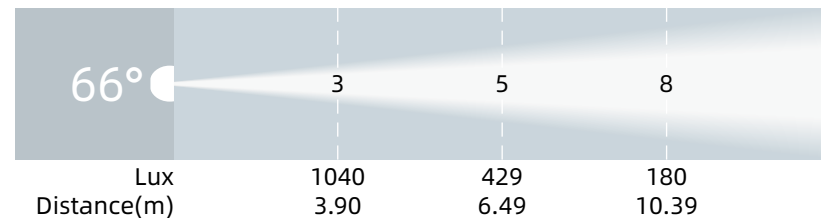

二、产品简介

2.1、灯具外形尺寸

417 × 139 × 261 mm

2.2、灯具包装附件

名称	数量	单位
快锁灯钩	1	PCS
钢丝安全绳	1	PCS

三、设备主要技术参数

产品执行标准：GB7000.1-2015, GB7000.217-2008, Q/YF 1-2017

● 电参数

额定输入电压：AC 100V-240V~ 50Hz/60Hz

整灯额定功率：220W 功率因素：0.99F 输入电流：1.09A 220V

● 灯珠寿命

≥ 20000 小时

● 光学系统

光源：800 × 0.5W RGBW LED + 48 × 5.4W CW LED

光通量：11400 Lm

光束角度：66° (RGB) / 77° (W)

光斑角度：114° (RGB) / 120° (W)

色温：2300K-9000K

● 控制和编程

控制通道：6CH/9CH/13CH/18CH/36CH/41CH/51CH/81CH/126CH/141CH

协议：标准 DMX512 协议, RDM 协议

数据连接：三芯信号线输入 / 输出

● 照度图

RGB

CW

● 其它效果功能

快速电子频闪：1~20Hz

内置效果：6 种模式

调光曲线：4 种

● 其它特性功能

灯体重量：6.9 KG

纸箱包装：55 × 51 × 40 cm

毛重：20.6 KG(2PCS)

四、包装运输

4.1、拆卸包装

⚠️ 注意：当收到灯具后，请拆包检查是否有因运输而导致的损坏，如出现运输而导致的损坏，请不要使用此灯具，并尽快与当地技术人员或厂家联系。