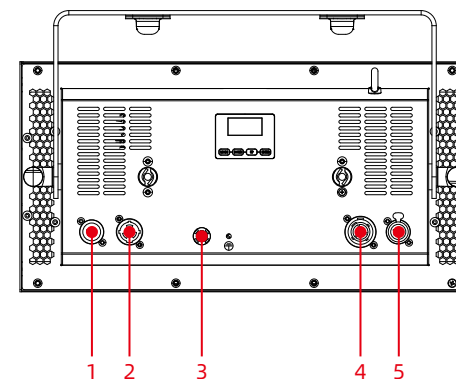

⚠️ 注意：当收到灯具后，请拆包检查是否有因运输而导致的损坏，如出现运输而导致的损坏，请不要使用此灯具，并尽快与当地技术人员或厂家联系。

4.2、设备包装

- 1、灯具包装前先断开电源使灯具完全冷却；
- 2、航空箱只能叠放两层，禁止倒放。

五、安装要求说明

5.1、灯钩安装

灯具可安装在舞台上或任意方向的桁架上，灯钩能快速简易地锁紧在桁架上。

警告!

灯具必须使用 1 个灯钩固定设备，另必须加 1 条安全保险绳连接在安全挂钩上，注意不能连接在提手上面。

安装灯钩及安全绳

5.2、设备安装

- 1、安装前必须验证灯钩及保险绳没有损坏，并验证安装物体能承受灯具及电缆附属等设备的总重量 6 倍；
- 2、灯钩安装在提手上，将灯钩水平插入提手安装孔，顺时针旋转 1/4 圈锁紧（灯钩形状以实物为准）。

5.3、吊挂安装示意图

5.4、雾化片安装

六、电源、信号连接

6.1、电源、信号座

- 1、卡侬座 3 针公
- 2、电源插座公
- 3、保险丝座
- 4、电源插座母
- 5、卡侬座 3 针母

6.2、电源连接

连接方法：

- L (火线) - 棕色线
- E (地线) - 黄 / 绿双色线
- N (零线) - 蓝色线

连接电源时请注意电源电压和频率须与灯具上所标注的电压和频率相符。当多台灯具同时使用时，建议每台灯具的电源分别连接，这样可对每台灯具单独进行电源开 / 关控制。

注意：连接电源时必须将地线（黄 / 绿双色线）安全接地，并符合电气安装所有相关标准。

本产品使用 Powercon In/Out 进出连接电源线，由于功率原因，一条 2 平方的电源线 220V 最多可带 10 台产品，110V 最多可带 4 台产品。

使用一条屏蔽双绞信号线从控制器的 DMX 输出口连接到第一台设备的 DMX 输入口，并从第一台设备的 DMX 输出口连接到第二台设备的 DMX 输入口，依此类推，直到将所有的灯具连接完毕，然后在每一连路的最后一个连接灯具输出 3 芯插孔上安装一个终端插头。（在 3 芯带针卡侬插头的 2、3 插针之间焊接一个 4/1W、120Ω 的电阻）。

七、控制面板

7.1、面板介绍

- 采用 OLED 显示屏；
- 按 MENU（菜单）键查看或修改灯具功能设置，按 UP（上）DOWN（下）；
- 按 ENTER（确认）键确认您选择好的功能菜单，将进入菜单中相对应的子菜单，每一项菜单均代表着灯具的特定功能（具体见下表所示）；
- 按 ENTER（确认）键保存您所作的修改或进入子菜单，按 UP 或 DOWN 键可对数值进行修改（增减数值）；
- 按 MENU（菜单）键回到上一级菜单或退出。