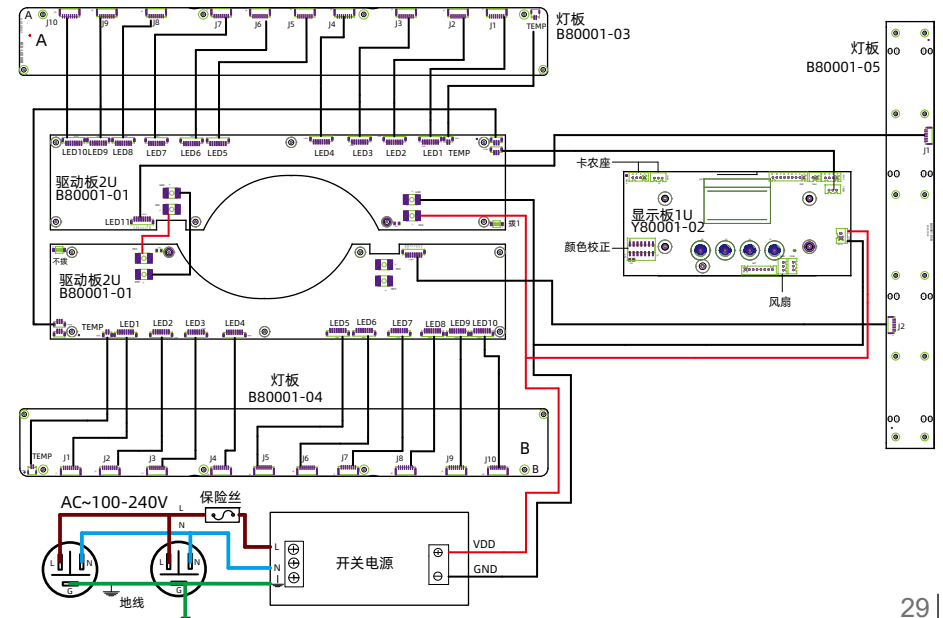

124		Outer Strobe Effect
	0-2	Open
	3-5	Strobe
	6-50	Ramp up
	51-100	Ramp down
	101-150	Ramp up-down
	151-200	Lightning
	201-255	Random
125	000-255	Outer Strobe Speed: slow to fast
126	000-255	Outer Strobe Duration: slow to fast
127		Outer Program Macro
	0-5	No function
	6-15	Macro1
	16-25	Macro2
	26-35	Macro3
	36-45	Macro4
		Outer Program Macro
	46-55	Macro5
	56-65	Macro6
	66-75	Macro7
	76-85	Macro8
	86-95	Macro9
	96-105	Macro10
	106-115	Macro11
	116-125	Macro12
	126-135	Macro13
	136-145	Macro14
	146-155	Macro15
	156-165	Macro16
	166-175	Macro17
	176-185	Macro18
	186-195	Macro19
	196-205	Macro20
	206-215	Macro21
	216-225	Macro22
226-235	Macro23	
236-245	Macro24	
246-255	Macro25	
128	000-255	Outer Program Macro Speed
129	000-255	White 1
130	000-255	White 2
131	000-255	White 3
132	000-255	White 4
133	000-255	White 5
134	000-255	White 6

135	000-255	Inner Dimmer: 0% to 100%
136	000-255	Inner Dimmer Fine: 0% to 100%
137		Inner Strobe Effect
	0-2	Open
	3-5	Strobe
	6-50	Ramp up
	51-100	Ramp down
	101-150	Ramp up-down
	151-200	Lightning
	201-255	Random
138	000-255	Inner Strobe Speed: slow to fast
139	000-255	Inner Strobe Duration: slow to fast
140		Inner Program Macro
	0-5	No function
	6-33	Macro1
	34-60	Macro2
	61-88	Macro3
	89-116	Macro4
	117-144	Macro5
	145-172	Macro6
	173-200	Macro7
	201-228	Macro8
229-255	Macro9	
141	0-255	Inner Program Macro Speed

九、控制线路图