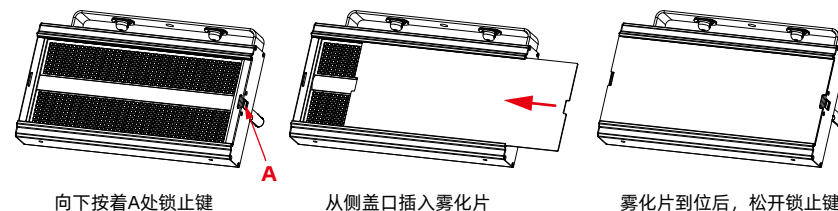

安装灯钩及安全绳

5.2、设备安装

- 1、安装前必须验证灯钩及保险绳没有损坏，并验证安装物体能承受灯具及电缆附属等设备的总重量 6 倍；
- 2、灯钩安装在提手上，将灯钩水平插入提手安装孔，顺时针旋转 1/4 圈锁紧（灯钩形状以实物为准）。

5.3、吊挂安装示意图

5.4、雾化片安装

六、电源、信号连接

6.1、电源、信号座

- 1、卡侬座 3 针公
- 2、电源插座公
- 3、保险丝座
- 4、电源插座母
- 5、卡侬座 3 针母