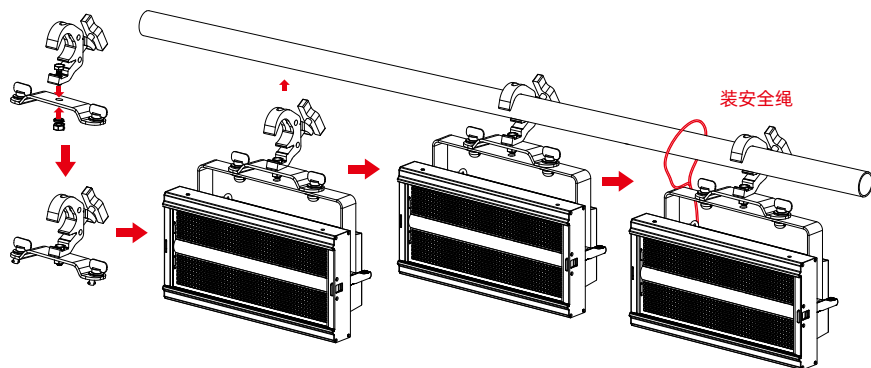

⚠️ 注意：当收到灯具后，请拆包检查是否有因运输而导致的损坏，如出现运输而导致的损坏，请不要使用此灯具，并尽快与当地技术人员或厂家联系。

4.2、设备包装

- 1、灯具包装前先断开电源使灯具完全冷却；
- 2、航空箱只能叠放两层，禁止倒放。

五、安装要求说明

5.1、灯钩安装

灯具可安装在舞台上或任意方向的桁架上，灯钩能快速简易地锁紧在桁架上。

警告!

灯具必须使用 1 个灯钩固定设备，另必须加 1 条安全保险绳连接在安全挂钩上，注意不能连接在提手上面。

安装灯钩及安全绳

5.2、设备安装

- 1、安装前必须验证灯钩及保险绳没有损坏，并验证安装物体能承受灯具及电缆附属等设备的总重量 6 倍；
- 2、灯钩安装在提手上，将灯钩水平插入提手安装孔，顺时针旋转 1/4 圈锁紧（灯钩形状以实物为准）。

5.3、吊挂安装示意图

5.4、雾化片安装

六、电源、信号连接

6.1、电源、信号座

- 1、卡侬座 3 针公
- 2、电源插座公
- 3、保险丝座
- 4、电源插座母
- 5、卡侬座 3 针母