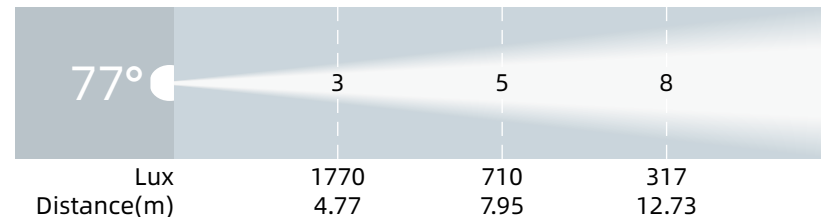

● 其它效果功能

快速电子频闪：1~20Hz

内置效果：6 种模式

调光曲线：4 种

● 其它特性功能

灯体重量：6.9 KG

纸箱包装：55 × 51 × 40 cm

毛重：20.6 KG(2PCS)

四、包装运输

4.1、拆卸包装

⚠️ 注意：当收到灯具后，请拆包检查是否有因运输而导致的损坏，如出现运输而导致的损坏，请不要使用此灯具，并尽快与当地技术人员或厂家联系。